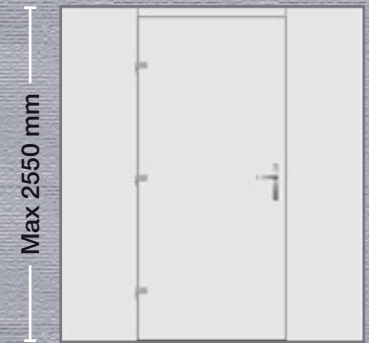

■ ΣΧΕΔΙΟ/DESIGN: 1902

Εξωτερικά: Αλουμίνιο
Externally: Aluminium
Aussen: Aluminium
Externe: Aluminium
Esternamente: Alluminio

Εσωτερικά: Αλουμίνιο
Internally: Aluminium
Innen: Aluminium
Interne: Aluminium
Internamente: Alluminio

Λαβή: Χωνευτή
Handle: Recessed
Griff: Innenliegend
Poignée: Encastrée
Maniglia: A incasso