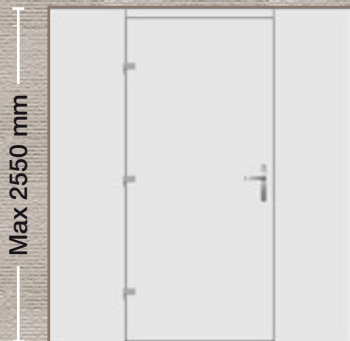

- Εσωτερική όψη
- Internal View
- Innenansicht
- Vue interne
- Vista interna