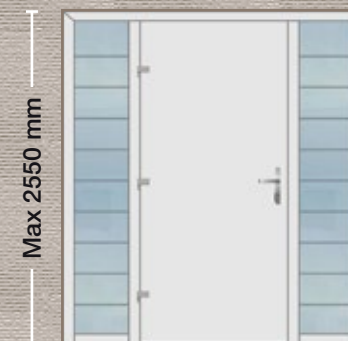

Max 2550 mm

- Εσωτερική όψη
- Internal View
- Innenansicht
- Vue interne
- Vista interna

■ ΣΧΕΔΙΟ/DESIGN: 1801

Εξωτερικά: Επένδυση με γυαλί
Externally: Glass facing
Aussen: Verglasung
Externe: Revêtement en verre
Esternamente: Rivestimento in vetro

Εσωτερικά: Αλουμίνιο
Internally: Aluminium
Innen: Aluminium
Interne: Aluminium
Internamente: Alluminio

Πλαϊνό τζάμι: Αμμοβολής
Side glass: Sandblasted
Seitenglas: Satinato
Verre latéral: Sablé
Fianco Luce: Satinato

Λαβή: Χωνευτή
Handle: Recessed
Griff: Innenliegend
Poignée: Encastrée
Maniglia: A incasso