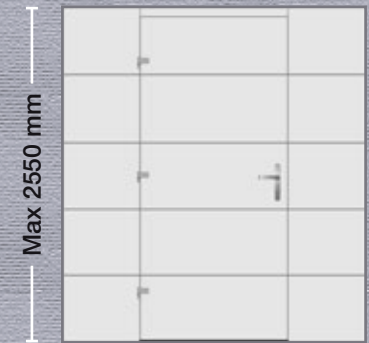

- Εσωτερική όψη
- Internal View
- Innenansicht
- Vue interne
- Vista interna