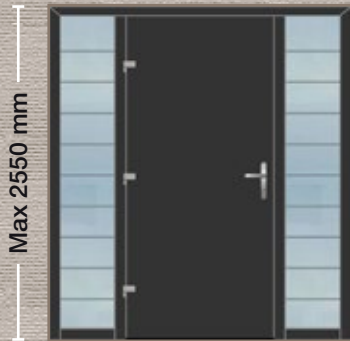

Max 2550 mm

- Εσωτερική όψη
- Internal View
- Innenansicht
- Vue interne
- Vista interna