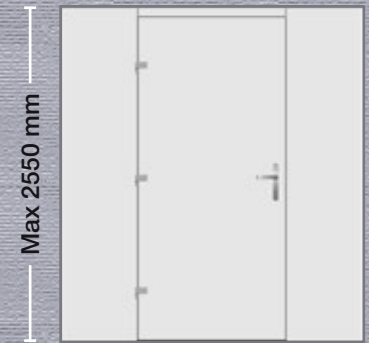

■ ΣΧΕΔΙΟ/DESIGN: 1904

Εξωτερικά: Αλουμίνιο
Externally: Aluminium
Aussen: Aluminium
Externe: Aluminium
Esternamente: Alluminio

Εσωτερικά: Αλουμίνιο
Internally: Aluminium
Innen: Aluminium
Interne: Aluminium
Internamente: Alluminio