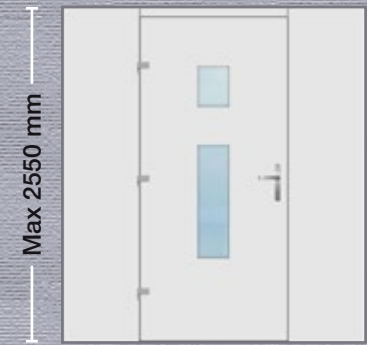

Max 2550 mm

- Εσωτερική όψη
- Internal View
- Innenansicht
- Vue interne
- Vista interna

■ ΣΧΕΔΙΟ/DESIGN: 1908

Εξωτερικά: Αλουμίνιο και INOX
Externally: Aluminium & INOX
Aussen: Aluminium und Edelstahl
Externe: Aluminium et INOX
Esternamente: Alluminio & INOX

Εσωτερικά: Αλουμίνιο
Internally: Aluminium
Innen: Aluminium
Interne: Aluminium
Internamente: Alluminio

Τζάμι: Αμμοβολής
Glass: Sandblasted
Glas: Satinato
Verre: Sablé
Vetro: Satinato

Λαβή: Χωνευτή
Handle: Recessed
Griff: Innenliegend
Poignée: Encastrée
Maniglia: A incasso