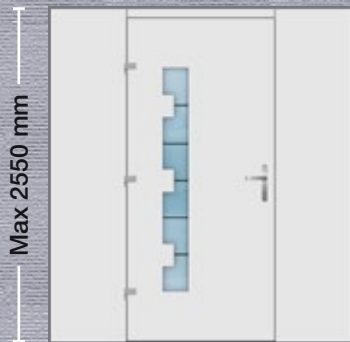

■ ΣΧΕΔΙΟ/DESIGN: 1919

Max 2550 mm

- Εσωτερική όψη
- Internal View
- Innenansicht
- Vue interne
- Vista interna

■ ΣΧΕΔΙΟ/DESIGN: 1920

**Εξωτερικά:** Αλουμίνιο και INOX  
**Externally:** Aluminium & INOX  
**Aussen:** Aluminium und Edelstahl  
**Externe:** Aluminium et INOX  
**Esternamente:** Alluminio & INOX

Max 2550 mm

- Εσωτερική όψη
- Internal View
- Innenansicht
- Vue interne
- Vista interna

**Εξωτερικά:** Αλουμίνιο και INOX  
**Externally:** Aluminium & INOX  
**Aussen:** Aluminium und Edelstahl  
**Externe:** Aluminium et INOX  
**Esternamente:** Alluminio & INOX