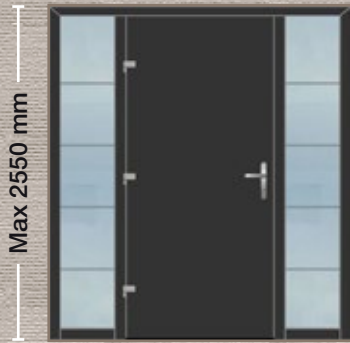

- Εσωτερική όψη
- Internal View
- Innenansicht
- Vue interne
- Vista interna