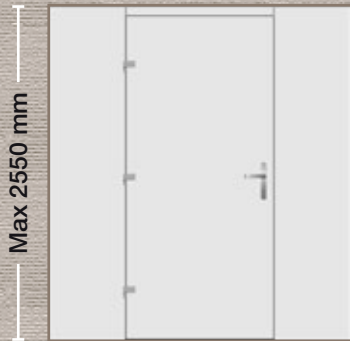

Max 2550 mm

- Εσωτερική όψη
- Internal View
- Innenansicht
- Vue interne
- Vista interna