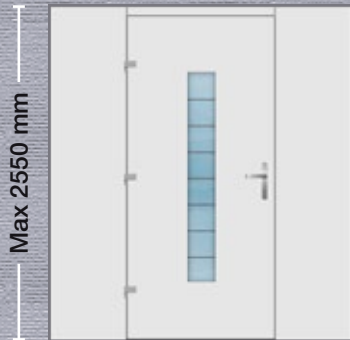

**Εσωτερικά:** Αλουμίνιο  
**Internally:** Aluminium  
**Innen:** Aluminium  
**Interne:** Aluminium  
**Internamente:** Alluminio

Max 2550 mm

- Εσωτερική όψη
- Internal View
- Innenansicht
- Vue interne
- Vista interna

Max 2550 mm

**Εξωτερικά:** Αλουμίνιο  
**Externally:** Aluminium  
**Aussen:** Aluminium  
**Externe:** Aluminium  
**Esternamente:** Alluminio

**Εσωτερικά:** Αλουμίνιο  
**Internally:** Aluminium  
**Innen:** Aluminium  
**Interne:** Aluminium  
**Internamente:** Alluminio

**Λαβή:** Χωνευτή  
**Handle:** Recessed  
**Griff:** Innenliegend  
**Poignée:** Encastrée  
**Maniglia:** A incasso

■ ΣΧΕΔΙΟ/DESIGN: 1911

Max 2550 mm

- Εσωτερική όψη
- Internal View
- Innenansicht
- Vue interne
- Vista interna