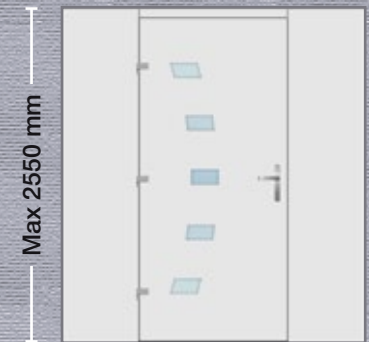

Max 2550 mm

- Εσωτερική όψη
- Internal View
- Innenansicht
- Vue interne
- Vista interna

■ ΣΧΕΔΙΟ/DESIGN: 1920

Εξωτερικά: Αλουμίνιο και INOX
Externally: Aluminium & INOX
Aussen: Aluminium und Edelstahl
Externe: Aluminium et INOX
Esternamente: Alluminio & INOX

Εσωτερικά: Αλουμίνιο
Internally: Aluminium
Innen: Aluminium
Interne: Aluminium
Internamente: Alluminio

Τζάμι: Αμμοβολής
Glass: Sandblasted
Glas: Satinato
Verre: Sablé
Vetro: Satinato