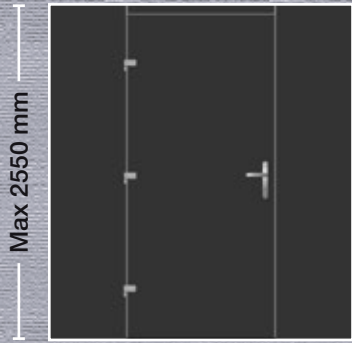

Max 2550 mm

- Εσωτερική όψη
- Internal View
- Innenansicht
- Vue interne
- Vista interna

Max 2550 mm

**Εξωτερικά:** Αλουμίνιο  
**Externally:** Aluminium  
**Aussen:** Aluminium  
**Externe:** Aluminium  
**Esternamente:** Alluminio