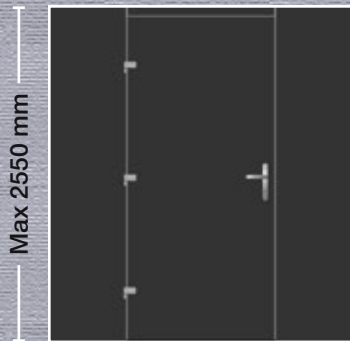

Max 2550 mm

**Εξωτερικά:** Αλουμίνιο  
**Externally:** Aluminium  
**Aussen:** Aluminium  
**Externe:** Aluminium  
**Esternamente:** Alluminio

**Εσωτερικά:** Αλουμίνιο  
**Internally:** Aluminium  
**Innen:** Aluminium  
**Interne:** Aluminium  
**Internamente:** Alluminio

■ ΣΧΕΔΙΟ/DESIGN: 1909

- Εσωτερική όψη
- Internal View
- Innenansicht
- Vue interne
- Vista interna

■ ΣΧΕΔΙΟ/DESIGN: 1910

**Εξωτερικά:** Αλουμίνιο  
**Externally:** Aluminium  
**Aussen:** Aluminium  
**Externe:** Aluminium  
**Esternamente:** Alluminio

**Εσωτερικά:** Αλουμίνιο  
**Internally:** Aluminium  
**Innen:** Aluminium  
**Interne:** Aluminium  
**Internamente:** Alluminio

Max 2550 mm

- Εσωτερική όψη
- Internal View
- Innenansicht
- Vue interne
- Vista interna