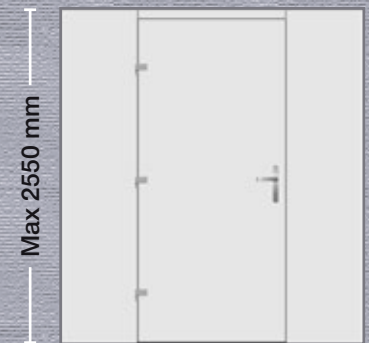

■ ΣΧΕΔΙΟ/DESIGN: 1910

Εξωτερικά: Αλουμίνιο
Externally: Aluminium
Aussen: Aluminium
Externe: Aluminium
Esternamente: Alluminio

Εσωτερικά: Αλουμίνιο
Internally: Aluminium
Innen: Aluminium
Interne: Aluminium
Internamente: Alluminio