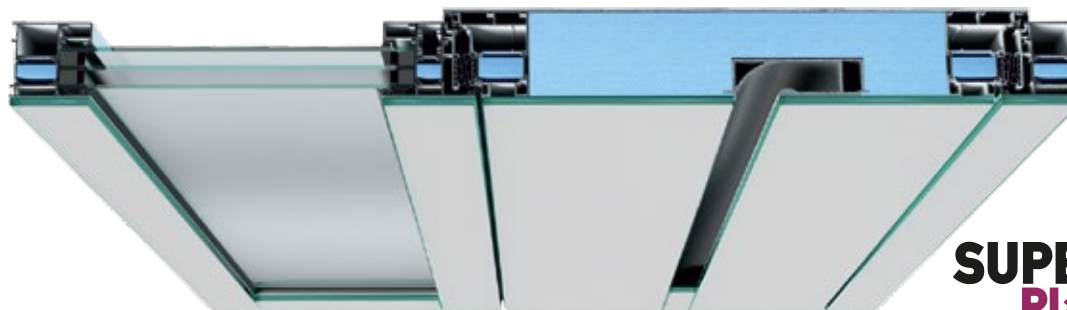

Αλουμίνιο - Aluminium

Εξωτερική όψη - External View - Aussenansicht - Vue externe - Vista esterna  
τζάμι - glass - verglasung - verre - vetro

**TLS 90**  
Door System

- Διαθέσιμες σε
- Available in
- Verfüegbar in
- Disponibles en
- Disponibili in

**TLS 90**  
Door System

**SUPERIOR  
Platinum**  
Door System

Αλουμίνιο - Aluminium

Εξωτερική όψη - External View - Aussenansicht - Vue externe - Vista esterna  
τζάμι - glass - verglasung - verre - vetro