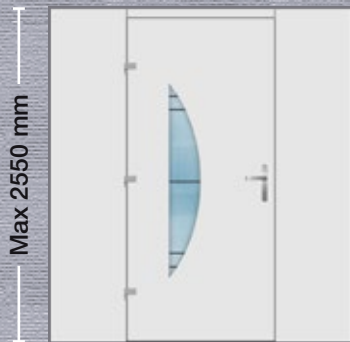

- Εσωτερική όψη
- Internal View
- Innenansicht
- Vue interne
- Vista interna