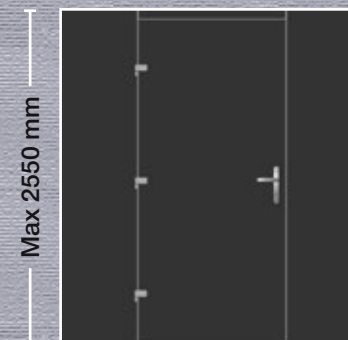

Max 2550 mm

■ ΣΧΕΔΙΟ/DESIGN: 1912

Εξωτερικά: Αλουμίνιο και INOX
Externally: Aluminium & INOX
Aussen: Aluminium und Edelstahl
Externe: Aluminium et INOX
Esternamente: Alluminio & INOX

Εσωτερικά: Αλουμίνιο
Internally: Aluminium
Innen: Aluminium
Interne: Aluminium
Internamente: Alluminio