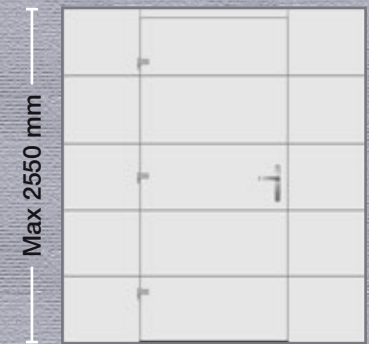

- Εσωτερική όψη
- Internal View
- Innenansicht
- Vue interne
- Vista interna