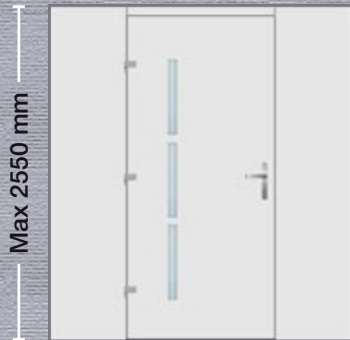

■ ΣΧΕΔΙΟ/DESIGN: 1915

- Εσωτερική όψη
- Internal View
- Innenansicht
- Vue interne
- Vista interna

■ ΣΧΕΔΙΟ/DESIGN: 1916

**Εξωτερικά:** Αλουμίνιο και INOX  
**Externally:** Aluminium & INOX  
**Aussen:** Aluminium und Edelstahl  
**Externe:** Aluminium et INOX  
**Esternamente:** Alluminio & INOX

Max 2550 mm

- Εσωτερική όψη
- Internal View
- Innenansicht
- Vue interne
- Vista interna

**Εξωτερικά:** Αλουμίνιο και INOX  
**Externally:** Aluminium & INOX  
**Aussen:** Aluminium und Edelstahl  
**Externe:** Aluminium et INOX  
**Esternamente:** Alluminio & INOX