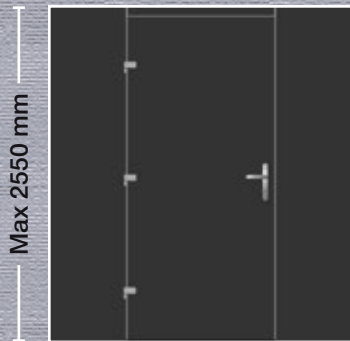

Max 2550 mm

- Εσωτερική όψη
- Internal View
- Innenansicht
- Vue interne
- Vista interna

Max 2550 mm

Εξωτερικά: Αλουμίνιο
Externally: Aluminium
Aussen: Aluminium
Externe: Aluminium
Esternamente: Alluminio

Εσωτερικά: Αλουμίνιο
Internally: Aluminium
Innen: Aluminium
Interne: Aluminium
Internamente: Alluminio

■ ΣΧΕΔΙΟ/DESIGN: 1909