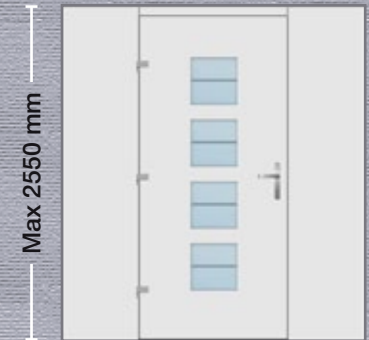

Max 2550 mm

- Εσωτερική όψη
- Internal View
- Innenansicht
- Vue interne
- Vista interna

■ ΣΧΕΔΙΟ/DESIGN: 1914

Εξωτερικά: Αλουμίνιο
Externally: Aluminium
Aussen: Aluminium
Externe: Aluminium
Esternamente: Alluminio

Εσωτερικά: Αλουμίνιο
Internally: Aluminium
Innen: Aluminium
Interne: Aluminium
Internamente: Alluminio

Τζάμι: Αμμοβολής
Glass: Sandblasted
Glas: Satinato
Verre: Sablé
Vetro: Satinato

Λαβή: Χωνευτή
Handle: Recessed
Griff: Innenliegend
Poignée: Encastrée
Maniglia: A incasso