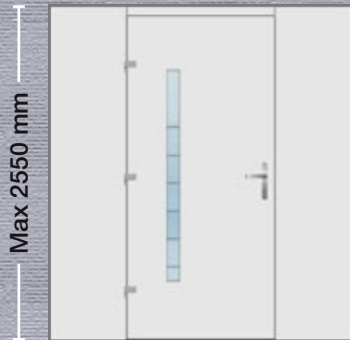

Max 2550 mm

- Εσωτερική όψη
- Internal View
- Innenansicht
- Vue interne
- Vista interna