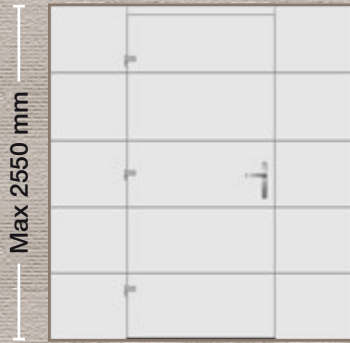

- Εσωτερική όψη
- Internal View
- Innenansicht
- Vue interne
- Vista interna