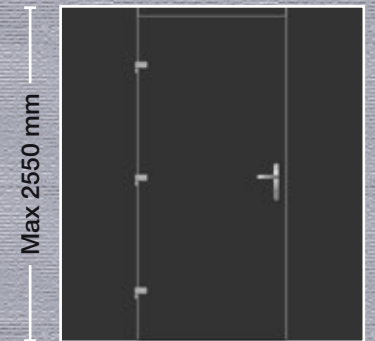

■ ΣΧΕΔΙΟ/DESIGN: 1906

Εξωτερικά: Αλουμίνιο
Externally: Aluminium
Aussen: Aluminium
Externe: Aluminium
Esternamente: Alluminio

Εσωτερικά: Αλουμίνιο
Internally: Aluminium
Innen: Aluminium
Interne: Aluminium
Internamente: Alluminio