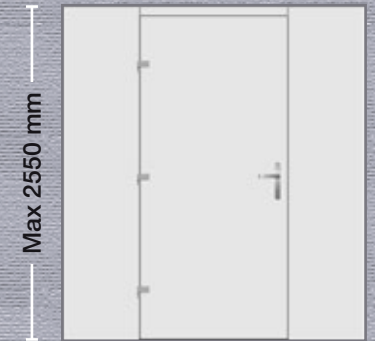

- Διαθέσιμες σε
- Available in
- Verfuegbar in
- Disponibles en
- Disponibili in

**TLS 90**  
Door System

**SUPERIOR**  
**Platinum**  
Door System

Max 2550 mm

- Εσωτερική όψη
- Internal View
- Innenansicht
- Vue interne
- Vista interna