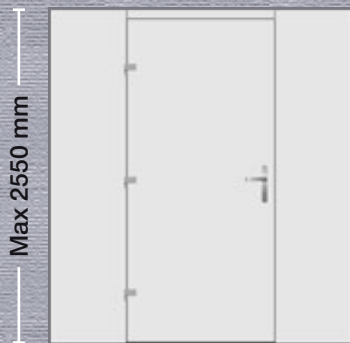

Εξωτερικά: Αλουμίνιο
Externally: Aluminium
Aussen: Aluminium
Externe: Aluminium
Esternamente: Alluminio

Εσωτερικά: Αλουμίνιο
Internally: Aluminium
Innen: Aluminium
Interne: Aluminium
Internamente: Alluminio

■ ΣΧΕΔΙΟ/DESIGN: 1907