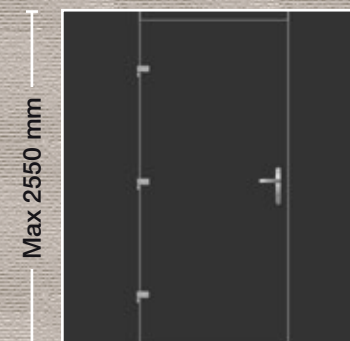

Max 2550 mm

- Εσωτερική όψη
- Internal View
- Innenansicht
- Vue interne
- Vista interna

■ ΣΧΕΔΙΟ/DESIGN: 1890

Εξωτερικά: Επένδυση με γυαλί
Externally: Glass facing
Aussen: Verglasung
Externe: Revêtement en verre
Esternamente: Rivestimento in vetro

Εσωτερικά: Αλουμίνιο
Internally: Aluminium
Innen: Aluminium
Interne: Aluminium
Internamente: Alluminio

Λαβή: Χωνευτή
Handle: Recessed
Griff: Innenliegend
Poignée: Encastrée
Maniglia: A incasso