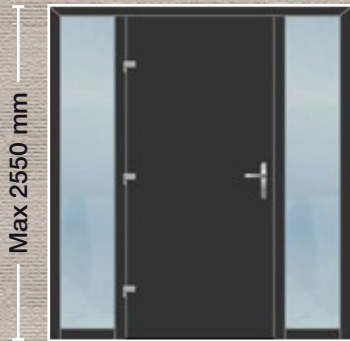

Max 2550 mm

- Εσωτερική όψη
- Internal View
- Innenansicht
- Vue interne
- Vista interna