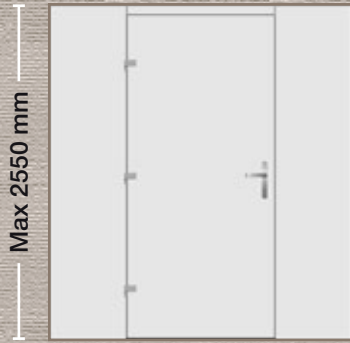

Εξωτερικά: Επένδυση με γυαλί
Externally: Glass facing
Aussen: Verglasung
Externe: Revêtement en verre
Esternamente: Rivestimento in vetro

Εσωτερικά: Αλουμίνιο
Internally: Aluminium
Innen: Aluminium
Interne: Aluminium
Internamente: Alluminio

Λαβή: Χωνευτή
Handle: Recessed
Griff: Innenliegend
Poignée: Encastrée
Maniglia: A incasso

■ ΣΧΕΔΙΟ/DESIGN: 1810