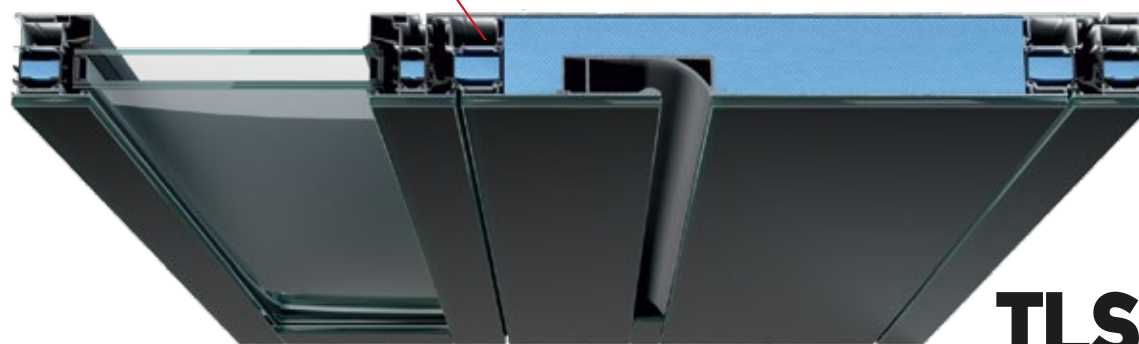

- Διαθέσιμες σε
- Available in
- Verfuegbar in
- Disponibles en
- Disponibili in

**TLS 90**  
Door System

**SUPERIOR**  
**Platinum**  
Door System

- Με πλαινό τζάμι αμμοβολής
- With Sandblasted Side glass
- Seitenteil mit Satinato Verglasung
- Partie fixe en verre sablé
- Fianco luce con vetro satinato

Αλουμίνιο - Aluminium

Εξωτερική όψη - External View - Aussenansicht - Vue externe - Vista esterna  
τζάμι - glass - verglasung - verre - vetro

**TLS 90**  
Door System

- Διαθέσιμες σε
- Available in
- Verfüegbar in
- Disponibles en
- Disponibili in