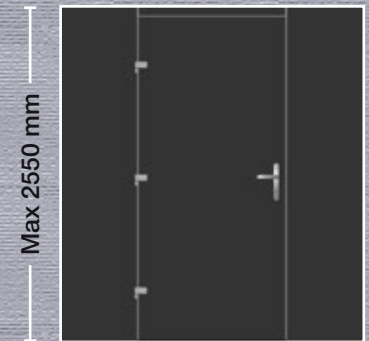

■ ΣΧΕΔΙΟ/DESIGN: 1916

Εξωτερικά: Αλουμίνιο και INOX
Externally: Aluminium & INOX
Aussen: Aluminium und Edelstahl
Externe: Aluminium et INOX
Esternamente: Alluminio & INOX

Εσωτερικά: Αλουμίνιο
Internally: Aluminium
Innen: Aluminium
Interne: Aluminium
Internamente: Alluminio

Λαβή: Χωνευτή
Handle: Recessed
Griff: Innenliegend
Poignée: Encastrée
Maniglia: A incasso