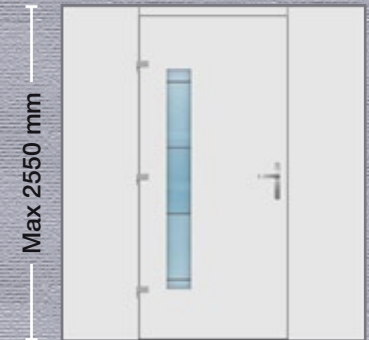

- Εσωτερική όψη
- Internal View
- Innenansicht
- Vue interne
- Vista interna

■ ΣΧΕΔΙΟ/DESIGN: 1918

Εξωτερικά: Αλουμίνιο και INOX
Externally: Aluminium & INOX
Aussen: Aluminium und Edelstahl
Externe: Aluminium et INOX
Esternamente: Alluminio & INOX

Εσωτερικά: Αλουμίνιο
Internally: Aluminium
Innen: Aluminium
Interne: Aluminium
Internamente: Alluminio

Τζάμι: Αμμοβολής
Glass: Sandblasted
Glas: Satinato
Verre: Sablé
Vetro: Satinato

Λαβή: Χωνευτή
Handle: Recessed
Griff: Innenliegend
Poignée: Encastrée
Maniglia: A incasso